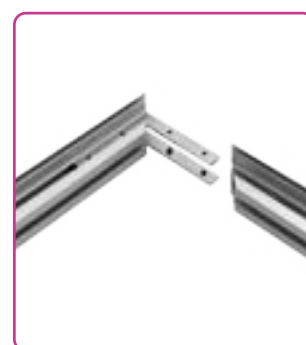

Stampaframe | 3D

Donnez une nouvelle dimension à votre communication

Ce cadre aluminium 3D à 4 faces visibles est parfait pour les enseignes suspendues et les structures autoportantes. Sur-mesure, avec impression haute qualité et visuels interchangeables, il allie impact et polyvalence pour stands et événements professionnels.