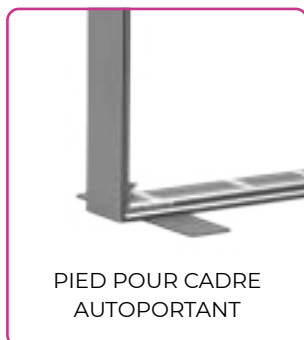

Stampaframe | Luma 120

L'éclat grand format pour vos espaces

Ce **cadre lumineux** en aluminium de 120mm d'épaisseur, pour **textiles recto/verso**, éclaire vos visuels grâce à un puissant **éclairage LED**. Idéal en mur d'image **autoportant** ou en **enseigne suspendue**, il est **sur-mesure**, facile à installer, et s'équipe de **visuels interchangeables** pour un impact visuel remarquable.

DESCRIPTIF

TYPE DE PROFILÉ :
Aluminium

LARGEUR DU PROFILÉ :
120mm

COULEUR STANDARD :
Gris anodisé

COULEURS OPTIONNELLES :
Blanc, noir et couleurs RAL

ASSEMBLAGE :
Equerres à visser

TYPE D'UTILISATION :
Autoportant / suspendu

ÉCLAIRAGE :
Tangentiel

FORMAT CADRE :
Tous formats possibles

VISUEL :
Recto/verso

FIXATION DU VISUEL :
Jonc silicone 3mm

TEXTILES UTILISÉS :
Textile Backlit 270g/m²
Textile Samba 195g/m²

DÉTAILS