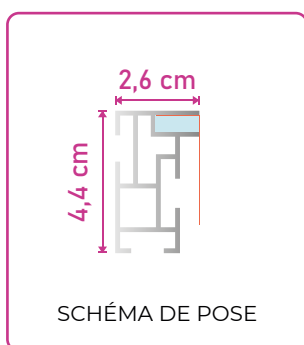

Stampaframe | Pure 26

L'élégance modulable pour vos expositions et bureaux

Ce cadre aluminium de 26mm d'épaisseur, **moderne et robuste**, s'installe facilement au mur et sans professionnel avec une accroche tableau ou des cimaises. **Sur-mesure**, il affiche un visuel **textile interchangeable et réutilisable** avec une **impression haute qualité**. Il est la solution parfaite **pour exposer vos photos ou décorer vos espaces**.

DESCRIPTIF

TYPE DE PROFILÉ :
Aluminium

LARGEUR DU PROFILÉ :
26mm

COULEUR STANDARD :
Gris anodisé

COULEURS OPTIONNELLES :
Blanc, noir et couleurs RAL

ASSEMBLAGE :
Equerres à visser

TYPE D'UTILISATION :
Murale à suspendre

ÉCLAIRAGE :
Non disponible

FORMAT CADRE :
Tous formats possibles

VISUEL :
Recto seul

FIXATION DU VISUEL :
Jonc silicone 3mm

TEXTILES UTILISÉS :
Polyester 210g/m²
Polyester opaque (dos noir) 250g/m²

DÉTAILS