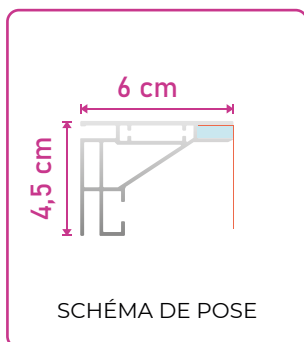

Stampaframe | Luma 60

L'éclat parfait pour vos murs ou espaces

Illuminez vos visuels avec ce cadre lumineux en aluminium de 60mm d'épaisseur qui est idéal pour les vitrines, les showrooms ou les événements. Son éclairage LED intégré donne un effet saisissant au **visuel textile diffusant**. **Sur-mesure** et facile à installer (sans professionnel), flexible et durable, ce cadre reçoit un **visuel interchangeable et réutilisable**.

DESCRIPTIF

TYPE DE PROFILÉ :
Aluminium

LARGEUR DU PROFILÉ :
60mm

COULEUR STANDARD :
Gris anodisé

COULEURS OPTIONNELLES :
Blanc, noir et couleurs RAL

ASSEMBLAGE :
Equerres à visser

TYPE D'UTILISATION :
Murale

ÉCLAIRAGE :
Par l'arrière

FORMAT CADRE :
Tous formats possibles

VISUEL :
Recto seul

FIXATION DU VISUEL :
Jonc silicone 3mm

TEXTILES UTILISÉS :
Textile Backlit 270g/m²
Textile Samba 195g/m²

DÉTAILS