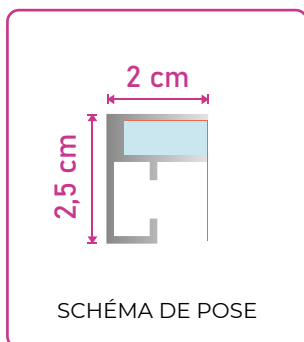

DESCRIPTIF

TYPE DE PROFILÉ :
Aluminium

LARGEUR DU PROFILÉ :
20mm

COULEUR STANDARD :
Gris anodisé

COULEURS OPTIONNELLES :
Blanc, noir et couleurs RAL

ASSEMBLAGE :
Equerres à visser

TYPE D'UTILISATION :
Murale à visser

ÉCLAIRAGE :
Non disponible

FORMAT CADRE :
Tous formats possibles

VISUEL :
Recto seul

FIXATION DU VISUEL :
Jonc silicone 3mm

TEXTILES UTILISÉS :
Polyester 210g/m²
Polyester opaque (dos noir) 250g/m²

DÉTAILS

Stampaframe | Pure 26

L'élégance modulable pour vos expositions et bureaux

Ce cadre aluminium de 26mm d'épaisseur, **moderne et robuste**, s'installe facilement au mur et sans professionnel avec une accroche tableau ou des cimaises. **Sur-mesure**, il affiche un visuel **textile interchangeable et réutilisable** avec une **impression haute qualité**. Il est la solution parfaite **pour exposer vos photos ou décorer vos espaces**.

DESCRIPTIF

TYPE DE PROFILÉ :
Aluminium

LARGEUR DU PROFILÉ :
26mm

COULEUR STANDARD :
Gris anodisé

COULEURS OPTIONNELLES :
Blanc, noir et couleurs RAL

ASSEMBLAGE :
Equerres à visser

TYPE D'UTILISATION :
Murale à suspendre