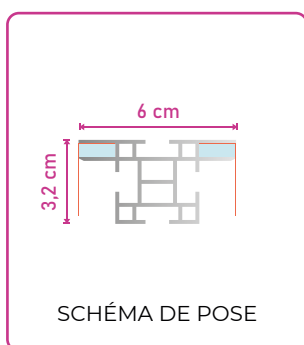

ÉCLAIRAGE :
Non disponible

FORMAT CADRE :
Tous formats possibles

VISUEL :
Recto/verso

FIXATION DU VISUEL :
Jonc silicone 3mm

TEXTILES UTILISÉS :
Polyester 210g/m²
Polyester opaque (dos noir) 250g/m²

DÉTAILS