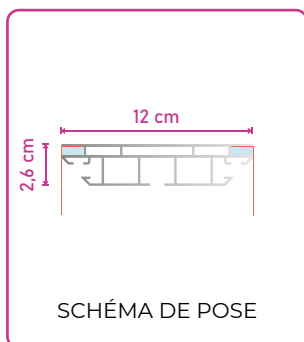

Stampaframe | Luma 120

L'éclat grand format pour vos espaces

Ce **cadre lumineux** en aluminium de 120mm d'épaisseur, pour **textiles recto/verso**, éclaire vos visuels grâce à un puissant **éclairage LED**. Idéal en mur d'image **autoportant** ou en **enseigne suspendue**, il est **sur-mesure**, facile à installer, et s'équipe de **visuels interchangeables** pour un impact visuel remarquable.

DESCRIPTIF

TYPE DE PROFILÉ :
Aluminium

LARGEUR DU PROFILÉ :
120mm

COULEUR STANDARD :
Gris anodisé

COULEURS OPTIONNELLES :
Blanc, noir et couleurs RAL

ASSEMBLAGE :
Equerres à visser

TYPE D'UTILISATION :
Autoportant / suspendu

ÉCLAIRAGE :
Tangentiel

FORMAT CADRE :
Tous formats possibles

VISUEL :
Recto/verso

FIXATION DU VISUEL :
Jonc silicone 3mm

TEXTILES UTILISÉS :
Textile Backlit 270g/m²
Textile Samba 195g/m²

DÉTAILS