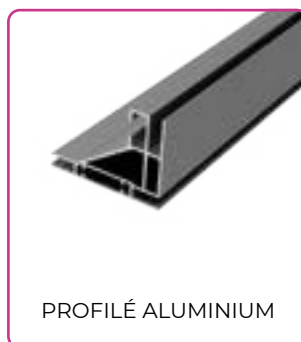

Stampaframe | Luma 60

L'éclat parfait pour vos murs ou espaces

Illuminez vos visuels avec ce cadre lumineux en aluminium de 60mm d'épaisseur qui est idéal pour les vitrines, les showrooms ou les événements. Son éclairage LED intégré donne un effet saisissant au **visuel textile diffusant**. **Sur-mesure** et facile à installer (sans professionnel), flexible et durable, ce cadre reçoit un **visuel interchangeable et réutilisable**.

DESCRIPTIF

TYPE DE PROFILÉ :
Aluminium

LARGEUR DU PROFILÉ :
60mm

COULEUR STANDARD :
Gris anodisé

COULEURS OPTIONNELLES :
Blanc, noir et couleurs RAL

ASSEMBLAGE :
Equerres à visser

TYPE D'UTILISATION :
Murale

ÉCLAIRAGE :
Par l'arrière

FORMAT CADRE :
Tous formats possibles

VISUEL :
Recto seul

FIXATION DU VISUEL :
Jonc silicone 3mm

TEXTILES UTILISÉS :
Textile Backlit 270g/m²
Textile Samba 195g/m²

DÉTAILS