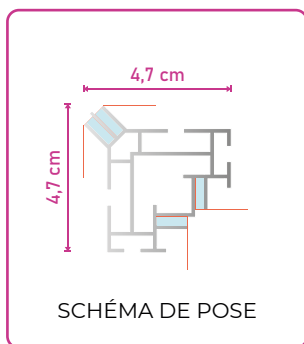

Stampaframe | 3D

Donnez une nouvelle dimension à votre communication

Ce cadre aluminium 3D à 4 faces visibles est parfait pour les enseignes suspendues et les structures autoportantes. Sur-mesure, avec impression haute qualité et visuels interchangeables, il allie impact et polyvalence pour stands et événements professionnels.

DESSCRIPTIF

TYPE DE PROFILÉ :
Aluminium

LARGEUR DU PROFILÉ :
120mm

COULEUR STANDARD :
Gris anodisé

COULEURS OPTIONNELLES :
Blanc, noir et couleurs RAL

ASSEMBLAGE :
Equerres à visser

TYPE D'UTILISATION :
Autoportant / suspendu

ÉCLAIRAGE :
Non disponible

FORMAT CADRE :
Tous formats possibles

VISUEL :
Habillage jusqu'à 6 faces

FIXATION DU VISUEL :
Jonc silicone 3mm

TEXTILES UTILISÉS :
Polyester 210g/m²
Polyester opaque (dos noir) 250g/m²

DÉTAILS