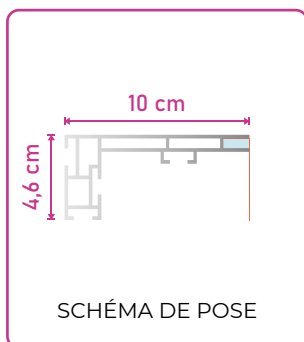

Stampaframe | Luma 100

Élégant pour vos murs et plafonds

Ce cadre lumineux, pour les murs et les plafonds, dispose d'un **éclairage LED puissant**. Il s'équipe d'un **visuel textile diffusant** pour un rendu spectaculaire. **Personnalisable**, facile à installer (sans professionnel), il est recherché pour **ses visuels interchangeable** et réutilisables en espaces professionnels ou événementiels.

DESCRIPTIF

TYPE DE PROFILÉ :
Aluminium

LARGEUR DU PROFILÉ :
100mm

COULEUR STANDARD :
Gris anodisé

COULEURS OPTIONNELLES :
Blanc, noir et couleurs RAL

ASSEMBLAGE :
Equerres à visser

TYPE D'UTILISATION :
Murale

ÉCLAIRAGE :
Tangentiel

FORMAT CADRE :
Tous formats possibles

VISUEL :
Recto seul

FIXATION DU VISUEL :
Jonc silicone 3mm

TEXTILES UTILISÉS :
Textile Backlit 270g/m²
Textile Samba 195g/m²

DÉTAILS