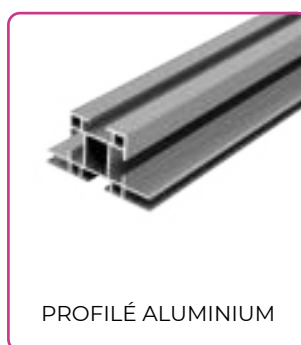

Stampaframe | Pure 60

Le cadre double face pour vos espaces modulables

Ce cadre aluminium de 60mm d'épaisseur pour **textiles recto/verso** est idéal en **autoportant**, **fond de scène**, **cloison amovible** ou **enseigne suspendue**. **Sur-mesure**, avec impression haute qualité et **visuels interchangeable**, il allie **design** et **polyvalence** pour vos besoins professionnels et événementiels.

DESSCRIPTIF

TYPE DE PROFILÉ :
Aluminium

LARGEUR DU PROFILÉ :
60mm

COULEUR STANDARD :
Gris anodisé

COULEURS OPTIONNELLES :
Blanc, noir et couleurs RAL

ASSEMBLAGE :
Equerres à visser

TYPE D'UTILISATION :
Autoportant / suspendu

ÉCLAIRAGE :
Non disponible

FORMAT CADRE :
Tous formats possibles

VISUEL :
Recto/verso

FIXATION DU VISUEL :
Jonc silicone 3mm

TEXTILES UTILISÉS :
Polyester 210g/m²
Polyester opaque (dos noir) 250g/m²

DÉTAILS